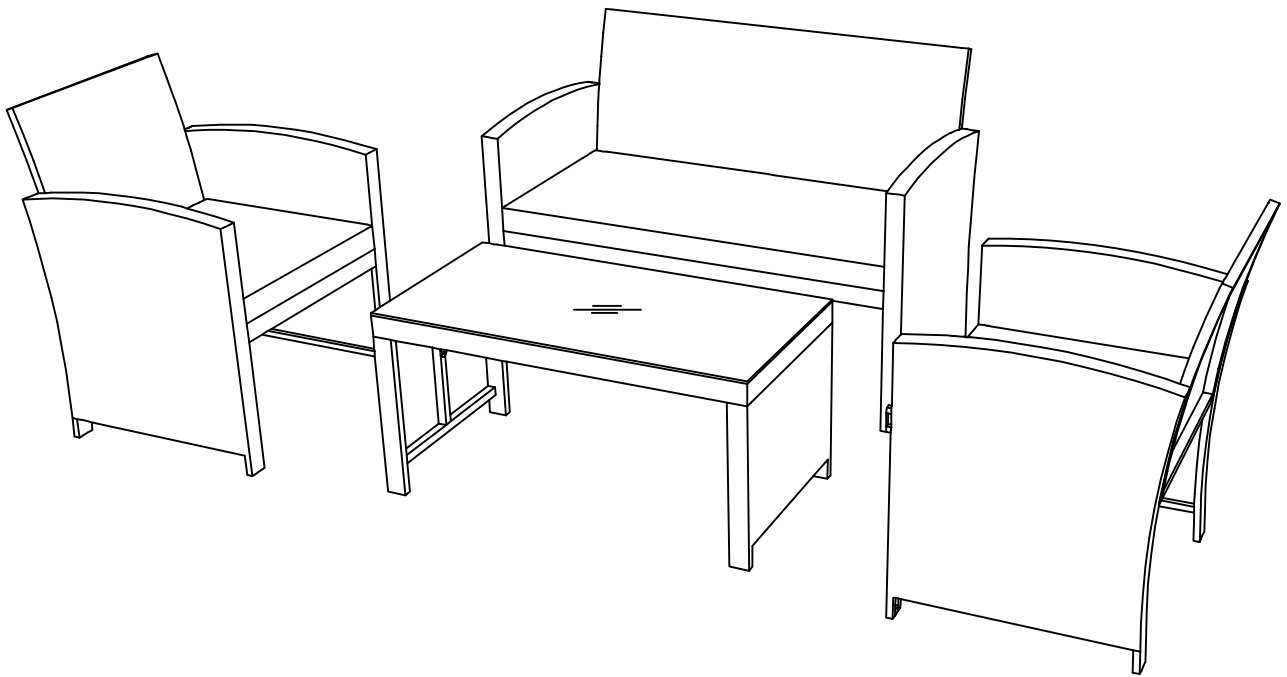

# ASSEMBLY INSTRUCTION

Description: MASELLA 4 PIECE RATTAN SOFA SET  
PLU number: 146006

A		1 PC x 2
B		1 PC x 2
C		1 PC x 2
D		1 PC x 2
E		1 PC x 2

1	 <p>M6x40 mm</p>	10 PCS x 2
2	 <p>Ø6 x 14 mm</p>	10 PCS x 2
4	 <p>Allenkey 4 x 60</p>	1 PC