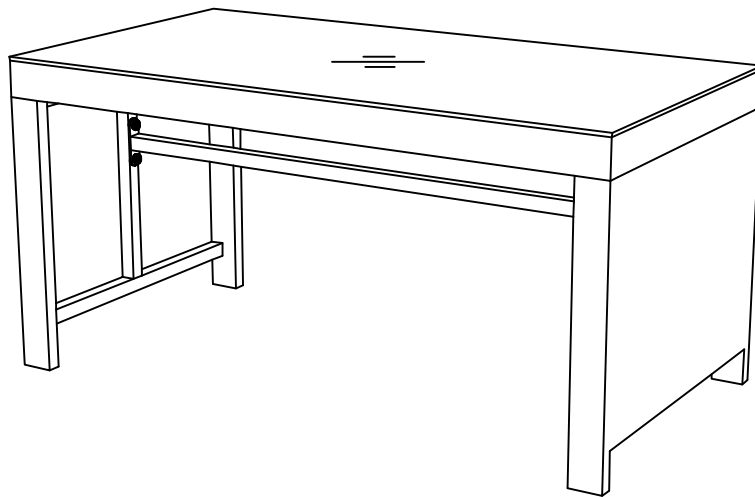

K		2 PCS
L		1 PC
M		1 PC
O		1 PC

1	 M6x40 mm	4 PCS
2	 Ø6 x 14 mm	8 PCS
3	 M6x20 mm	4 PCS
4	 Allenkey 4 x 60	1 PC