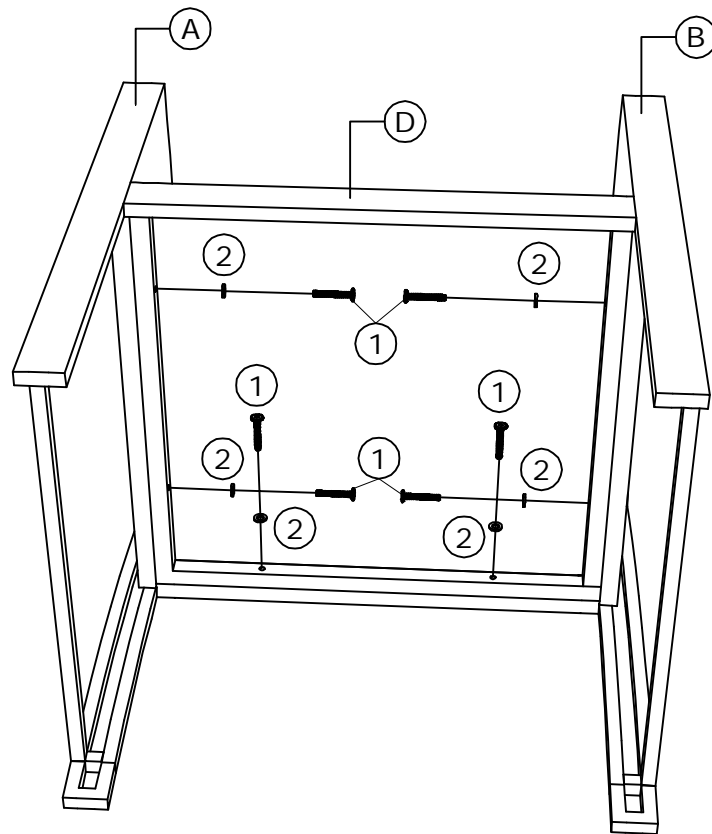

# ASSEMBLY INSTRUCTION

Description: MASELLA 4 PIECE RATTAN SOFA SET  
PLU number: 146006

A		1 PC x 2
B		1 PC x 2
C		1 PC x 2
D		1 PC x 2
E		1 PC x 2

1	 <p>M6x40 mm</p>	10 PCS x 2
2	 <p>Ø6 x 14 mm</p>	10 PCS x 2
4	 <p>Allenkey 4 x 60</p>	1 PC

1

50%

2

50%

3

X 2

3

X 2

A		1 PC
B		1 PC
F		1 PC
G		1 PC
H		1 PC

1	 M6x40 mm	11 PCS
2	 Ø6 x 14 mm	11 PCS
4	 Allenkey 4 x 60	1 PC

1

2

3

3

K		2 PCS
L		1 PC
M		1 PC
O		1 PC

1	 M6x40 mm	4 PCS
2	 Ø6 x 14 mm	8 PCS
3	 M6x20 mm	4 PCS
4	 Allenkey 4 x 60	1 PC