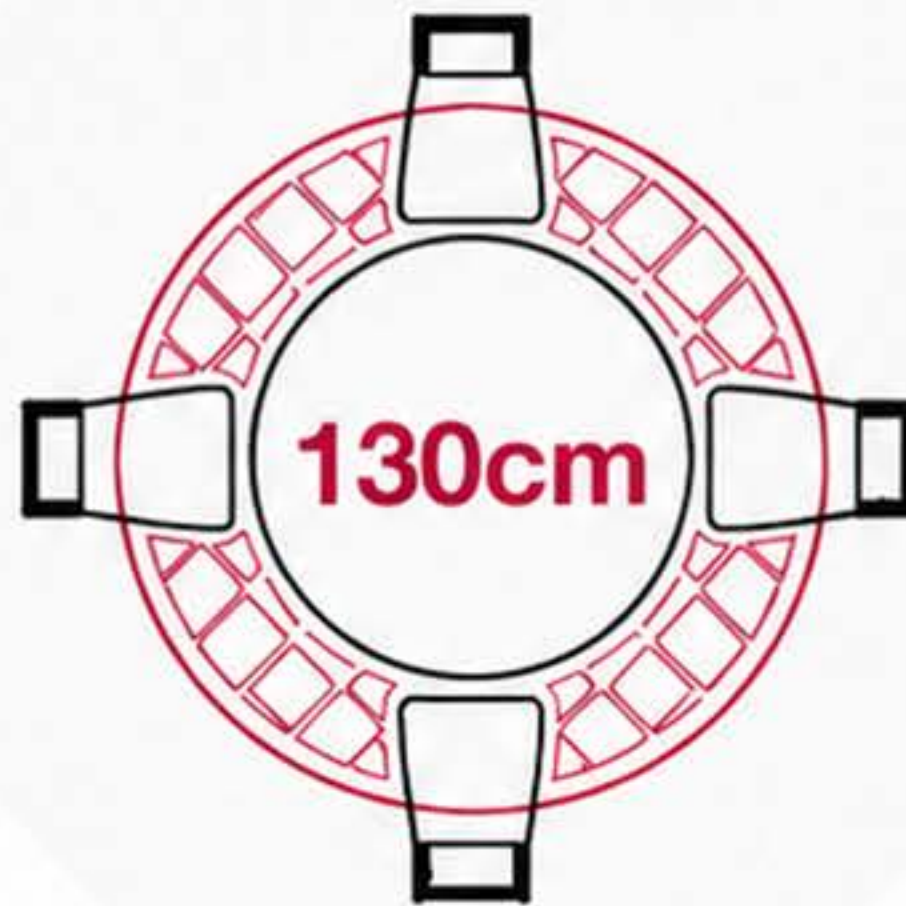

Find the right *Rug* size

160x230cm

120x170cm

80x150cm

66x200cm

120x170cm

130cm